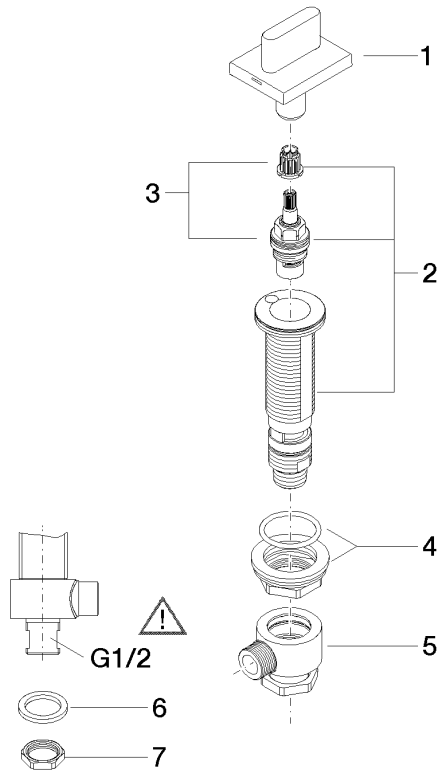

20 004 705

- hole diameter 32 mm
- rosette 60 x 47 mm
- with cold marking

	Chrome	20 004 705-00
	Brushed Platinum	20 004 705-06
	Dark Chrome	20 004 705-19
	Brushed Champagne (22kt Gold)	20 004 705-46
	Champagne (22kt Gold)	20 004 705-47
	Brushed Dark Platinum	20 004 705-99

20 004 705

mm [inches]

Flow rate chart

Certificates

WRAS_1804020. IAPMO_4976 (5). IAPMO_N-4976. LGA_28687. IAPMO_6397.
WRAS_240202020.

20 004 705

Spare parts list

No.	Item Number	Name	Quantity used	Delivery time
1	90 20 70 051 06-00	handle (cold)	1	10
2	04 17 11 058 53 90	side panel	1	2
3	90 90 03 153 00 90	top	1	2
4	04 23 10 032 78 90	fixing set	1	2
5	04 17 11 023 10 90	distributor	1	2
6	90 23 30 040 00-00	threaded connector	1	10
7	09 30 11 059 90	disc	1	2
8	09 23 10 012 90	nut	1	2