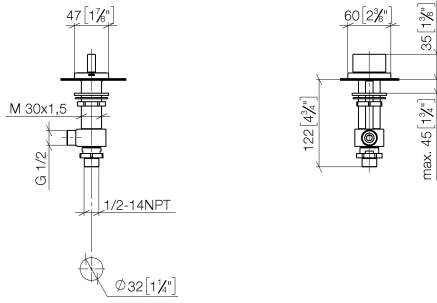

20 004 705

- hole diameter 32 mm
- rosette 60 x 47 mm
- with cold marking

	Chrome	20 004 705-00
	Brushed Platinum	20 004 705-06
	Dark Chrome	20 004 705-19
	Brushed Champagne (22kt Gold)	20 004 705-46
	Champagne (22kt Gold)	20 004 705-47
	Brushed Dark Platinum	20 004 705-99

20 004 705

mm [inches]

Flow rate chart

Certificates

WRAS_1804020. IAPMO_4976 (5). IAPMO_N-4976. LGA_28687. IAPMO_6397.
WRAS_240202020.

20 004 705

Spare parts list

No.	Item Number	Name	Quantity used	Delivery time
1	90 20 70 051 06-00	handle (cold)	1	10
2	04 17 11 058 53 90	side panel	1	2
3	90 90 03 153 00 90	top	1	2
4	04 23 10 032 78 90	fixing set	1	2
5	04 17 11 023 10 90	distributor	1	2
6	90 23 30 040 00-00	threaded connector	1	10
7	09 30 11 059 90	disc	1	2
8	09 23 10 012 90	nut	1	2